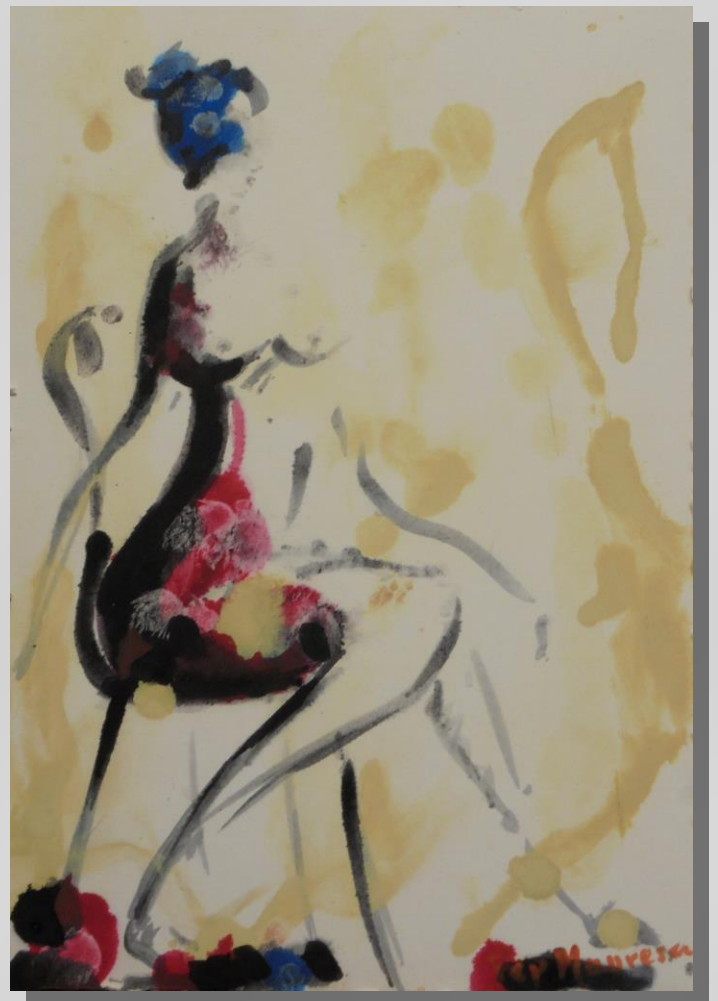

**FERIA INTERNACIONAL  
DE GRABADO  
Y ARTE SOBRE PAPEL  
BILBAO 2016**

**PEP MANRESA**

**GALERÍA**

**ESPAI D'ART 32**

STAND 10

Palacio Euskalduna

**ESPAI  
32  
D'ART**

Interacción

Introspectivo

Madre e hijo

Punto de inflexión

Sensibilidad femenina

El recorrido

**Galería Espai d'Art 32**

C/ Antoni Maura, 14 - 1º 07460 - Pollença- Mallorca. T: 971 53 24 05

[www.espaidart32.com](http://www.espaidart32.com)