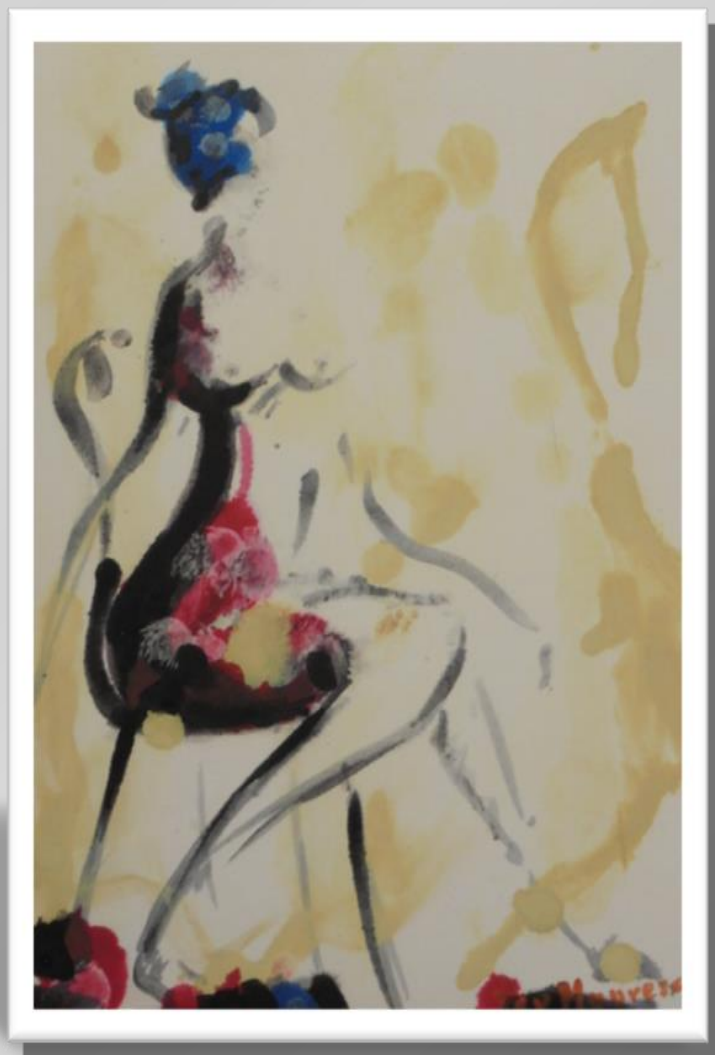

**FERIA INTERNACIONAL  
DE GRABADO  
Y ARTE SOBRE PAPEL  
BILBAO 2016**

**PEP MANRESA**

**GALERÍA**

**ESPAI D'ART 32**

STAND 10

Palacio Euskalduna

**ESPAI  
32  
D'ART**

Interacción

Introspectivo

Madre e hijo

Punto de inflexión

Sensibilidad femenina

El recorrido

**Galería Espai d'Art 32**

C/ Antoni Maura, 14 - 1º 07460 - Pollença- Mallorca. T: 971 53 24 05

[www.espaidart32.com](http://www.espaidart32.com)